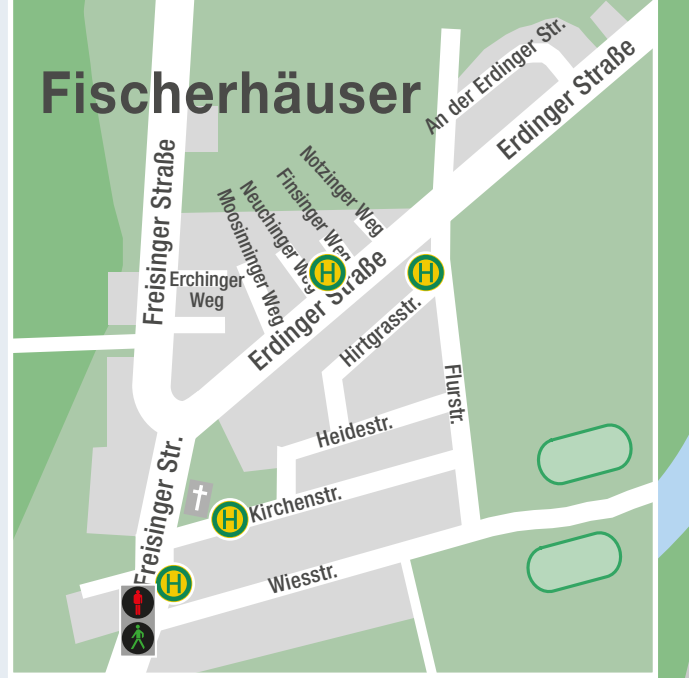

Dieser Schulwegplan soll Ihrem Kind und Ihnen helfen, schon vor dem Schulbeginn den Schulweg zu trainieren.

Liebe Eltern,
trainieren Sie bitte bestmöglich schon vor Schulbeginn mit Ihrem Kind den optimalen Weg zur Schule und nach Hause. Wählen Sie dabei immer den sichersten, nicht den kürzesten Weg. Üben Sie auch das richtige Überqueren von Straßen. Der Schulwegplan gibt Ihnen Tipps und Hinweise an die Hand. So finden Sie sicher den für Ihr Kind „richtigen Schulweg“.

Beachten Sie bitte, dass Gefahrensituationen oftmals durch Autofahrten zur Schule entstehen. Verzichten Sie daher bitte darauf, Ihr Kind mit dem Auto bis vor die Schule zu fahren. Sollte es dennoch notwendig sein, lassen Sie Ihr Kind an den Parkbuchten vor den Schulen aussteigen.

Der tägliche Fußweg zur Schule und wieder nach Hause ist für viele Kinder ein Erlebnis, zudem auch sicher und gesund!

Ihr
Alexander Greulich
Dr. Alexander Greulich
Erster Bürgermeister

**Willi Wasserturm
wünscht euch
allen einen
sicheren
Schulstart!**